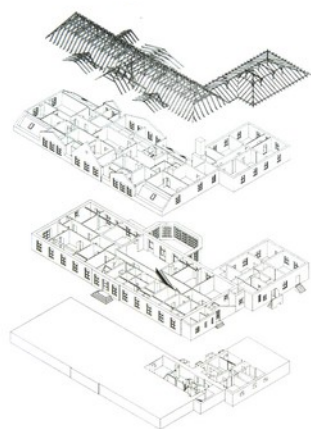

Dennoch gibt es Leerstand. Wir suchen **Partner/innen**, die mit und für die Gemeinde Pölchow das **Gutshaus modernisieren** und dessen volles **Potential aktivieren** wollen.

Neben Kindergarten (Säule I) und Gemeindezentrum (Säule II) soll eine **Säule III** etabliert werden. Hier kann der Fokus auf **Leben im Alter** gelegt werden, z.B. Entwicklung als Tagespflege oder Seniorenresidenz. Aber auch andere Themen sind möglich, wie z.B. Künstlerateliers, wobei grundsätzlich **soziales Engagement** und soziale Werte wünschenswert sind.

Unser Haus

Wir bauen auf!

- Gebäude: Gutshaus
- Erbaut: 18. Jahrhundert
- Teilsanierung: 1990/2010er
- Verfüg. Fläche: ca. 500 m²
- Zustand: Teilnutzung, ausbaufähig

Grundrisse

Eure Chance

Wir suchen!

- Mitgestalter/innen
- Investor/innen
- Unterstützer/innen
- Teilhaber/innen